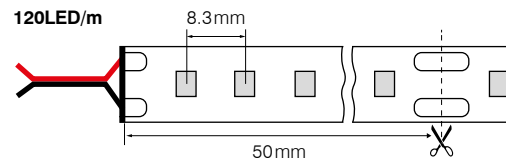

CRI>95 2835 LED STRIP

Abmessungen/Dimensions	5000mm
Leuchtmittel/Light source	SMD 2835
Lichtstrom /Luminous Flux	875 – 1800lm/m
Leistung/Wattage	14.4 – 19.2W/m
Anzahl LEDs/LED Qty	60, 120LED/m
IP-Schutzart/IP-Protection	IP20, IP67
Schutzklasse/Protection Class	III

Artikelnummer Article Number	IP IP	LEDs/m LED s/m	CRI CRI	Teilungsmaß Cutting unit	Leistung Wattage	PCB Breite PCB Width	Farbe Color	Lichtstrom Luminous Flux
<b>Constant Current Strips</b>								
P2835Y060CA-27	IP20	60LED/m	CRI>95	100mm	14.4W/m	10mm	2700K	900lm/m
P2835Y060CA-30	IP20	60LED/m	CRI>95	100mm	14.4W/m	10mm	3000K	1000lm/m
P2835Y060CA-40	IP20	60LED/m	CRI>95	100mm	14.4W/m	10mm	4000K	1100lm/m
P2835Y060CA-60	IP20	60LED/m	CRI>95	100mm	14.4W/m	10mm	6000K	1200lm/m
P2835Z060CA-27	IP67	60LED/m	CRI>95	100mm	14.4W/m	12mm	2700K	875lm/m
P2835Z060CA-30	IP67	60LED/m	CRI>95	100mm	14.4W/m	12mm	3000K	970lm/m
P2835Z060CA-40	IP67	60LED/m	CRI>95	100mm	14.4W/m	12mm	4000K	1070lm/m
P2835Z060CA-60	IP67	60LED/m	CRI>95	100mm	14.4W/m	12mm	6000K	1165lm/m
P2835Y120CA-27	IP20	120LED/m	CRI>95	50mm	19.2W/m	10mm	2700K	1500lm/m
P2835Y120CA-30	IP20	120LED/m	CRI>95	50mm	19.2W/m	10mm	3000K	1600lm/m
P2835Y120CA-40	IP20	120LED/m	CRI>95	50mm	19.2W/m	10mm	4000K	1700lm/m
P2835Y120CA-60	IP20	120LED/m	CRI>95	50mm	19.2W/m	10mm	6000K	1800lm/m
P2835Z120CA-27	IP67	120LED/m	CRI>95	50mm	19.2W/m	12mm	2700K	1455lm/m
P2835Z120CA-30	IP67	120LED/m	CRI>95	50mm	19.2W/m	12mm	3000K	1550lm/m
P2835Z120CA-40	IP67	120LED/m	CRI>95	50mm	19.2W/m	12mm	4000K	1650lm/m
P2835Z120CA-60	IP67	120LED/m	CRI>95	50mm	19.2W/m	12mm	6000K	1750lm/m