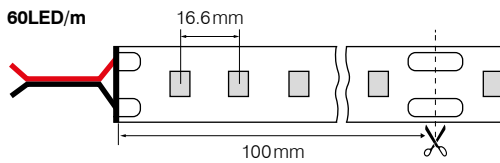

CRI>95 2835 LED STRIP

Abmessungen/Dimensions	5000mm
Leuchtmittel/Light source	SMD 2835
Lichtstrom /Luminous Flux	875 – 1800lm/m
Leistung/Wattage	14.4 – 19.2W/m
Anzahl LEDs/LED Qty	60, 120LED/m
IP-Schutzart/IP-Protection	IP20, IP67
Schutzklasse/Protection Class	III

Artikelnummer Article Number	IP IP	LEDs/m LED s/m	CRI CRI	Teilungsmaß Cutting unit	Leistung Wattage	PCB Breite PCB Width	Farbe Color	Lichtstrom Luminous Flux
<b>Constant Current Strips</b>								
P2835Y060CA-27	IP20	60LED/m	CRI>95	100mm	14.4W/m	10mm	2700K	900lm/m
P2835Y060CA-30	IP20	60LED/m	CRI>95	100mm	14.4W/m	10mm	3000K	1000lm/m
P2835Y060CA-40	IP20	60LED/m	CRI>95	100mm	14.4W/m	10mm	4000K	1100lm/m
P2835Y060CA-60	IP20	60LED/m	CRI>95	100mm	14.4W/m	10mm	6000K	1200lm/m
P2835Z060CA-27	IP67	60LED/m	CRI>95	100mm	14.4W/m	12mm	2700K	875lm/m
P2835Z060CA-30	IP67	60LED/m	CRI>95	100mm	14.4W/m	12mm	3000K	970lm/m
P2835Z060CA-40	IP67	60LED/m	CRI>95	100mm	14.4W/m	12mm	4000K	1070lm/m
P2835Z060CA-60	IP67	60LED/m	CRI>95	100mm	14.4W/m	12mm	6000K	1165lm/m
P2835Y120CA-27	IP20	120LED/m	CRI>95	50mm	19.2W/m	10mm	2700K	1500lm/m
P2835Y120CA-30	IP20	120LED/m	CRI>95	50mm	19.2W/m	10mm	3000K	1600lm/m
P2835Y120CA-40	IP20	120LED/m	CRI>95	50mm	19.2W/m	10mm	4000K	1700lm/m
P2835Y120CA-60	IP20	120LED/m	CRI>95	50mm	19.2W/m	10mm	6000K	1800lm/m
P2835Z120CA-27	IP67	120LED/m	CRI>95	50mm	19.2W/m	12mm	2700K	1455lm/m
P2835Z120CA-30	IP67	120LED/m	CRI>95	50mm	19.2W/m	12mm	3000K	1550lm/m
P2835Z120CA-40	IP67	120LED/m	CRI>95	50mm	19.2W/m	12mm	4000K	1650lm/m
P2835Z120CA-60	IP67	120LED/m	CRI>95	50mm	19.2W/m	12mm	6000K	1750lm/m